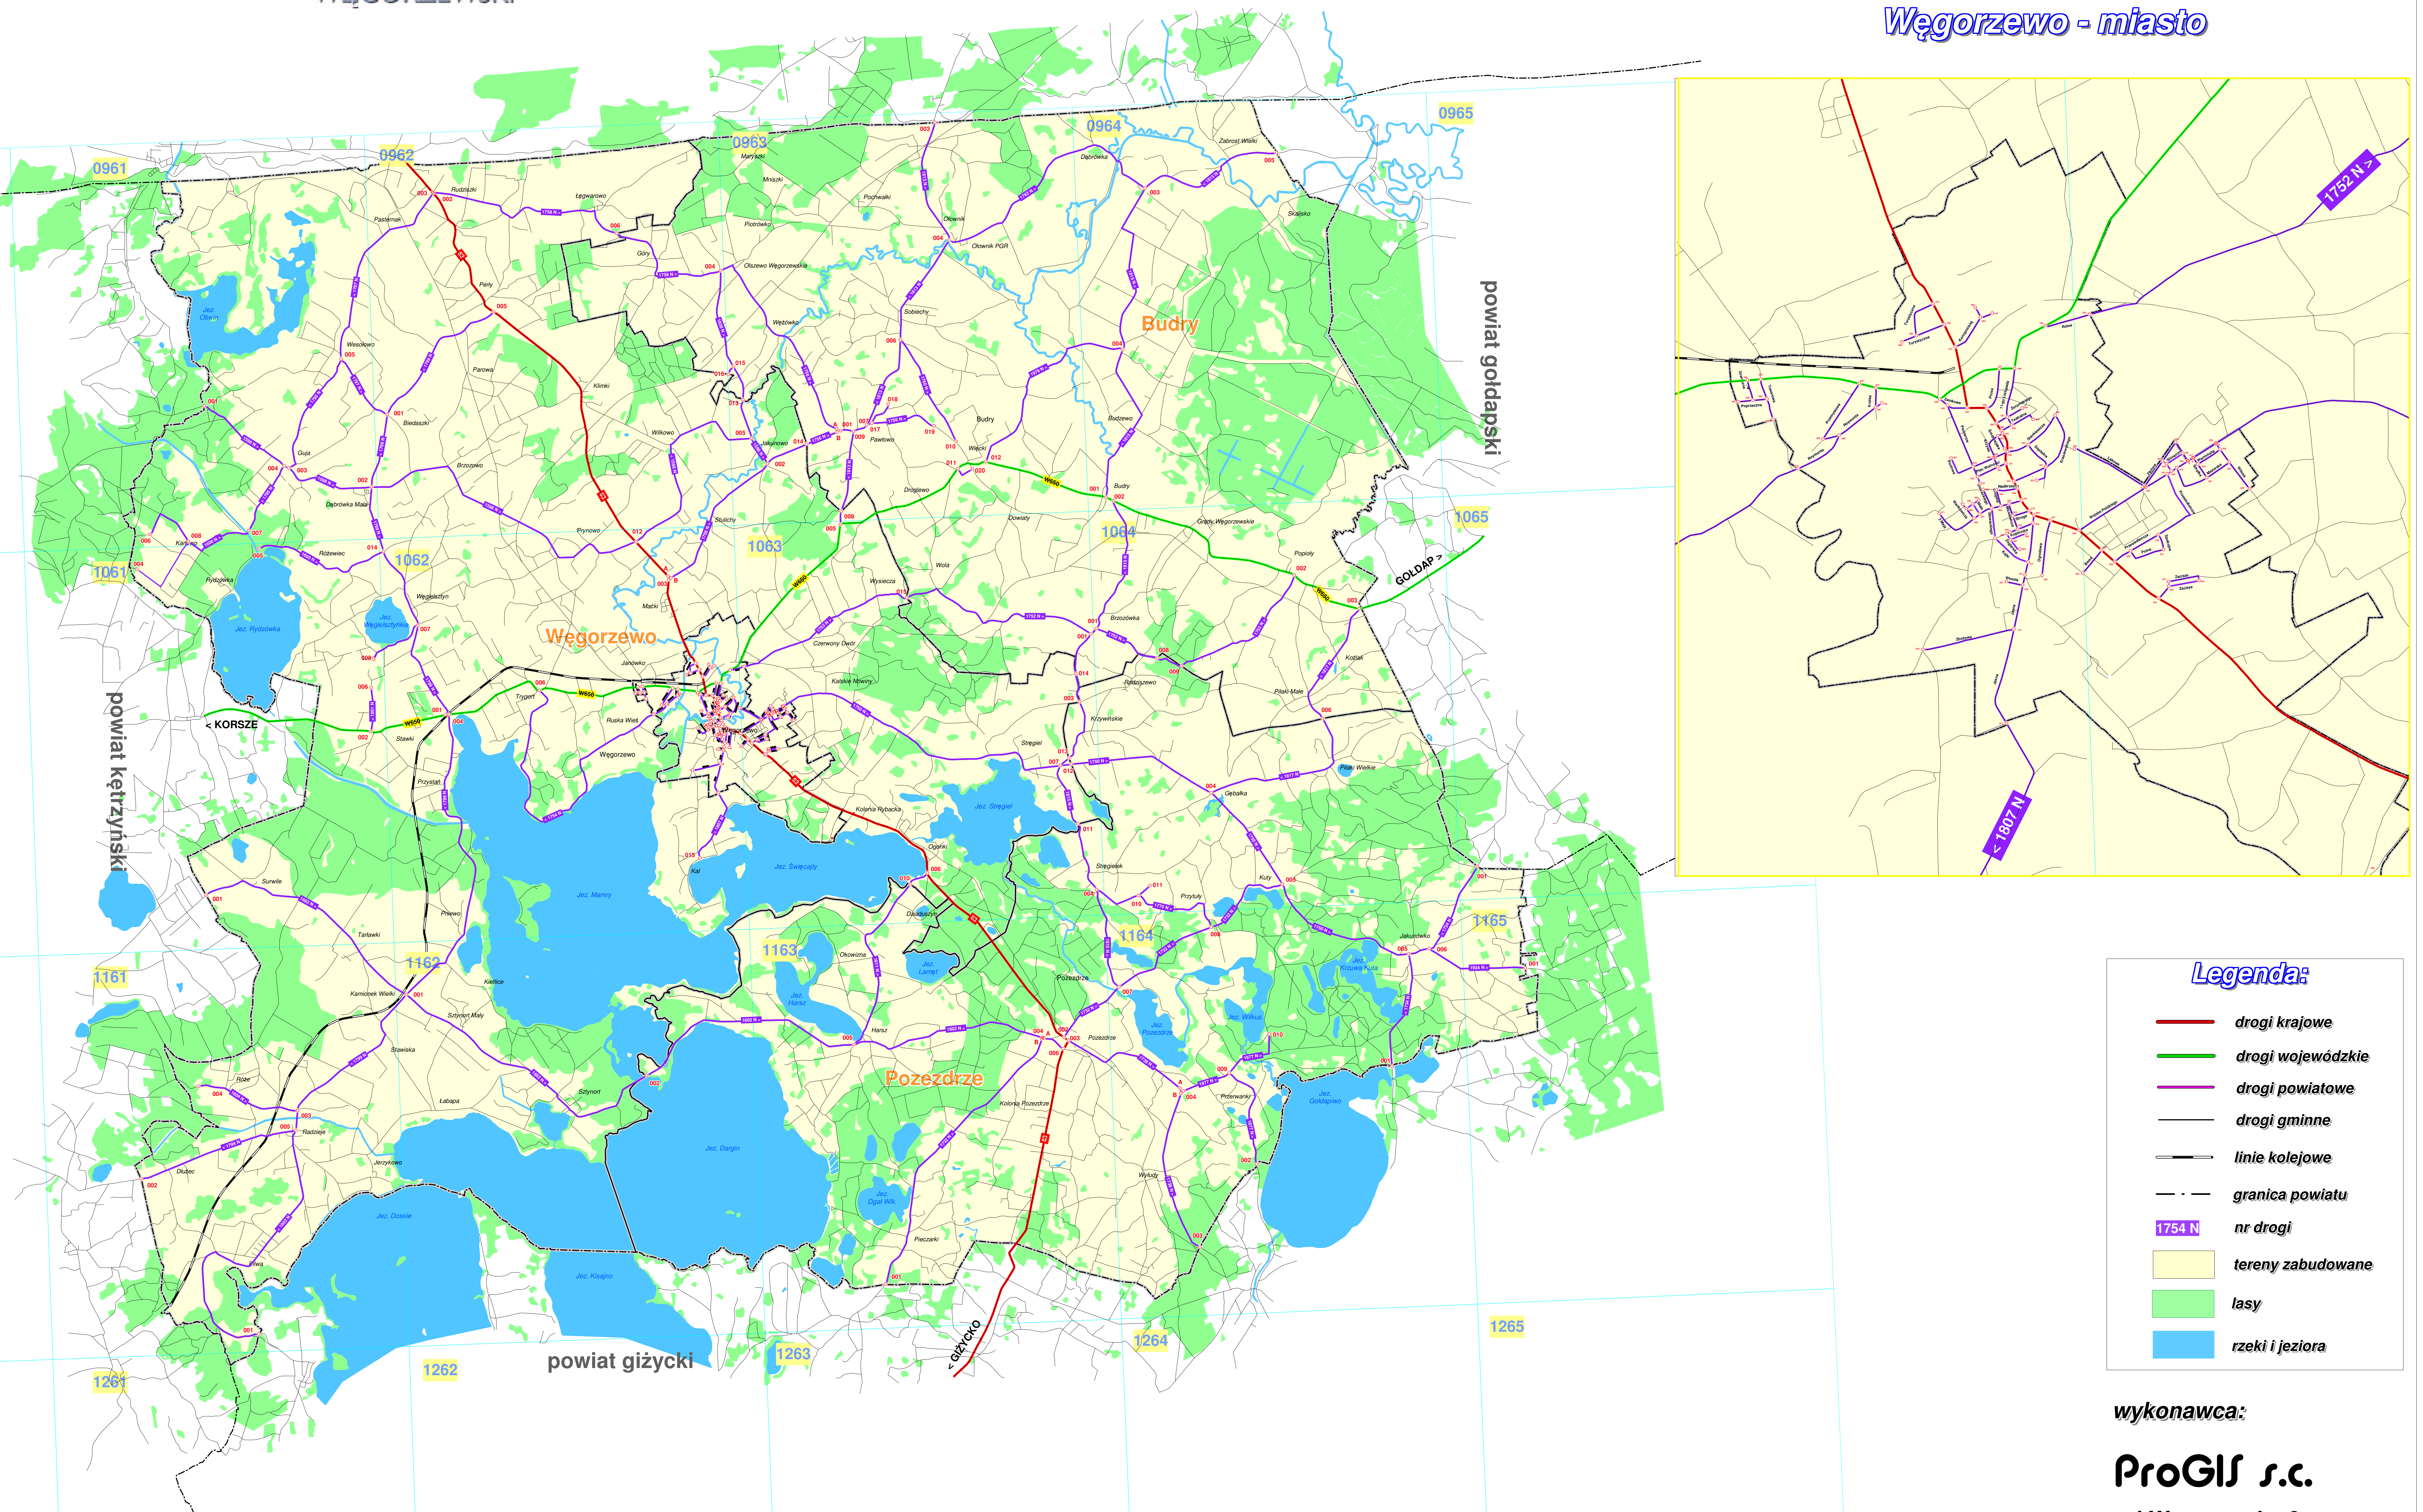

POWIAT
WĘGORZEWSKI

POWIAT WĘGORZEWSKI MAPA SIECI DRÓG

skala 1 : 50 000

Węgorzewo - miasto

Legenda:

-  drogi krajowe
-  drogi wojewódzkie
-  drogi powiatowe
-  drogi gminne
-  linie kolejowe
-  granica powiatu
-  nr drogi
-  tereny zabudowane
-  lasy
-  rzeki i jeziora